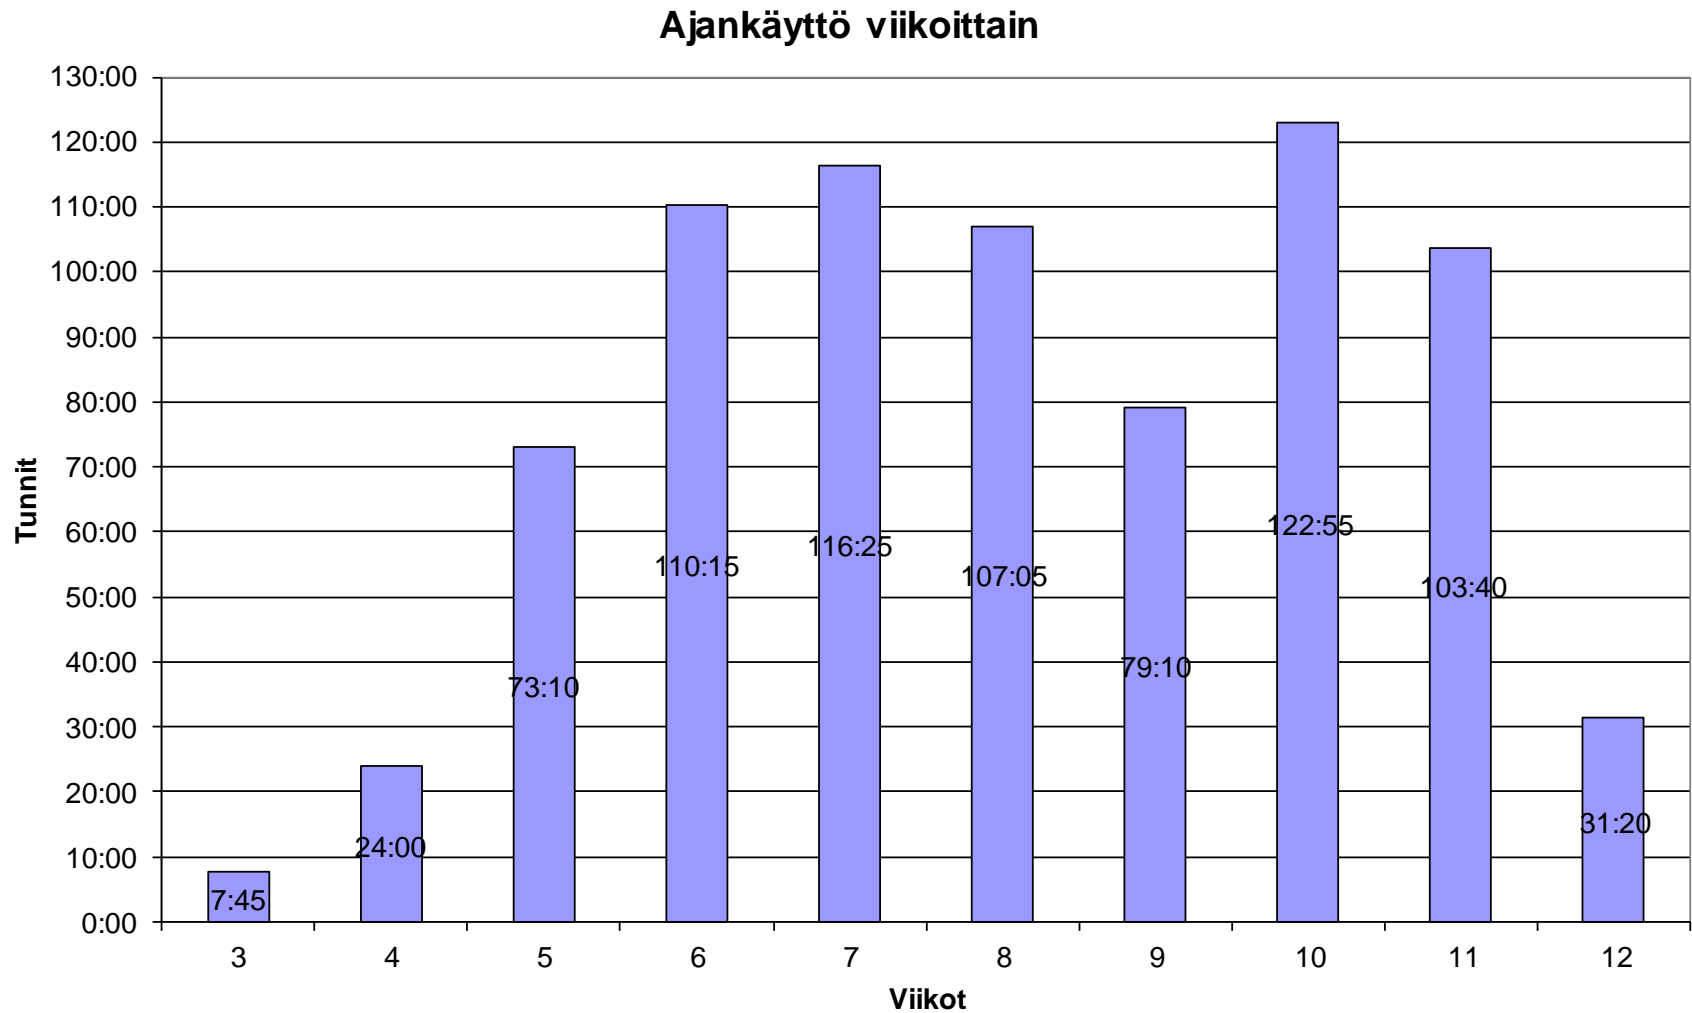

Ajankäyttö vaiheittain

Ajankäyttö vaiheittain

Ajankäyttö viikoittain

Jäsenten työtunnit

Aika	Tekijä					
Viikko	Kai Korhonen	Sami Kallio	Ilari Paananen	Jarmo Juujärvi	Juha Moisio	Grand Total
3	1:30	1:45	1:30	1:30	1:30	7:45
4	2:45	8:30	4:15	4:15	4:15	24:00
5	10:00	23:30	14:15	10:25	15:00	73:10
6	16:45	29:45	23:00	14:45	26:00	110:15
7	24:00	19:40	33:30	19:15	20:00	116:25
8	22:15	15:20	26:50	20:10	22:30	107:05
9	20:30	11:00	19:25		28:15	79:10
10	21:45	28:45	22:55	30:45	18:45	122:55
11	20:00	14:00	17:10	29:15	23:15	103:40
12	9:30	2:20	5:00	8:30	6:00	31:20
Grand Total	149:00	154:35	167:50	138:50	165:30	775:45