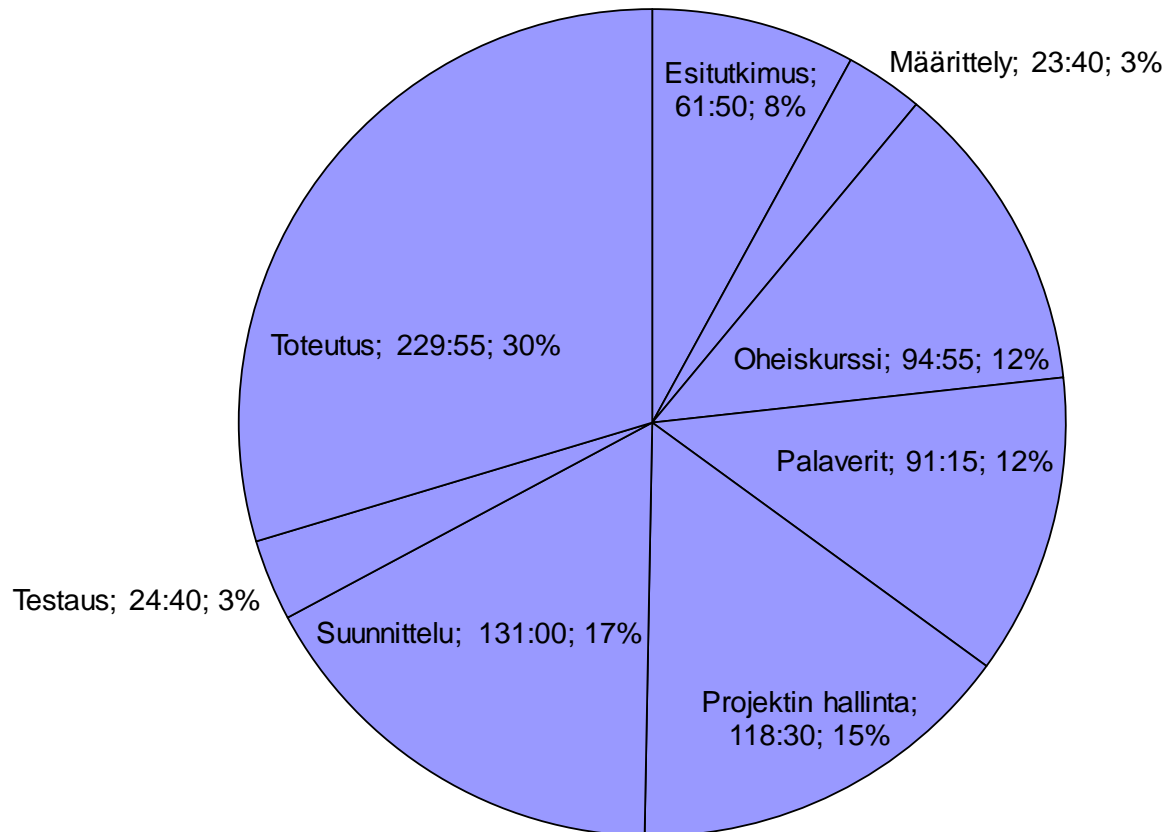

Ajankäyttö vaiheittain

Ajankäyttö vaiheittain

Ajankäyttö viikoittain

Jäsenten työtunnit

Aika	Tekijä					
Viikko	Kai Korhonen	Sami Kallio	Ilari Paananen	Jarmo Juujärvi	Juha Moisio	Grand Total
3	1:30	1:45	1:30	1:30	1:30	7:45
4	2:45	8:30	4:15	4:15	4:15	24:00
5	10:00	23:30	14:15	10:25	15:00	73:10
6	16:45	29:45	23:00	14:45	26:00	110:15
7	24:00	19:40	33:30	19:15	20:00	116:25
8	22:15	15:20	26:50	20:10	22:30	107:05
9	20:30	11:00	19:25		28:15	79:10
10	21:45	28:45	22:55	30:45	18:45	122:55
11	20:00	14:00	17:10	29:15	23:15	103:40
12	9:30	2:20	5:00	8:30	6:00	31:20
Grand Total	149:00	154:35	167:50	138:50	165:30	775:45