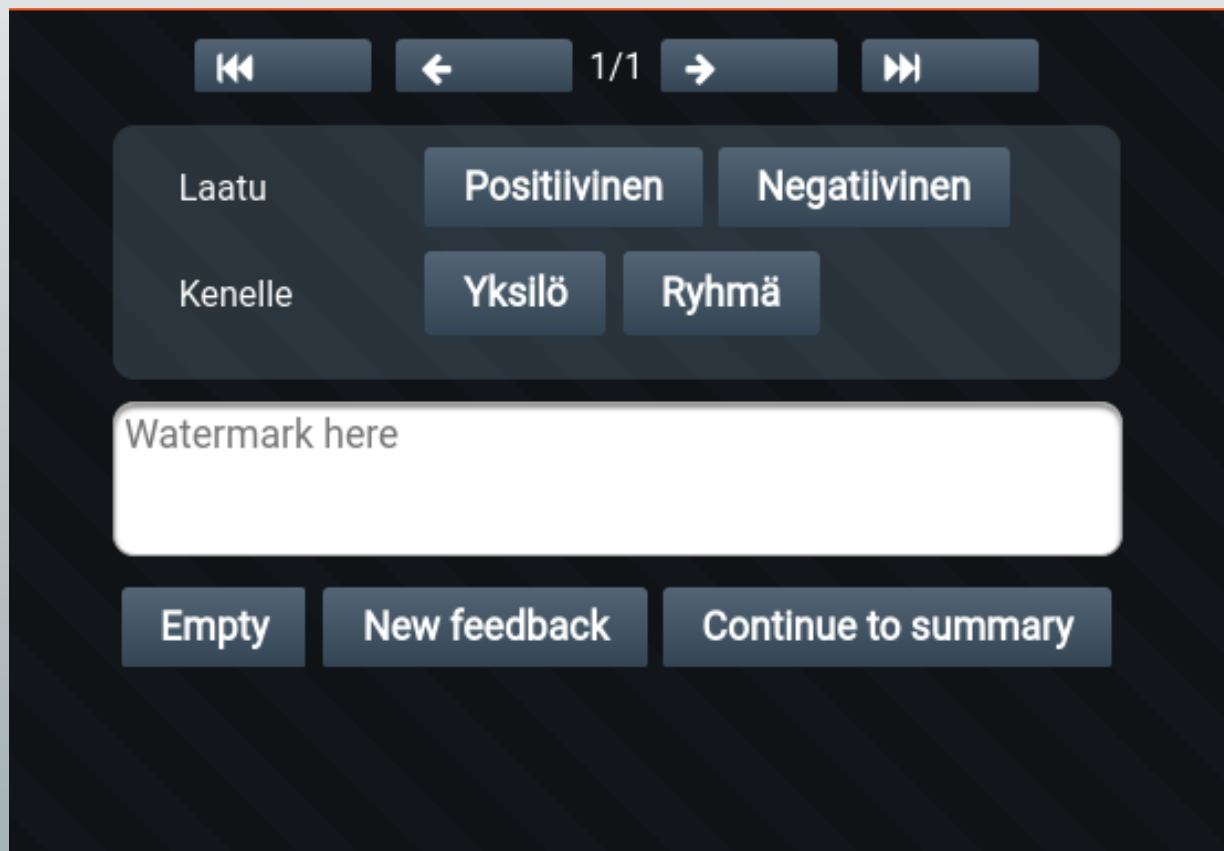

SOVELLUKSEN ESITTELY