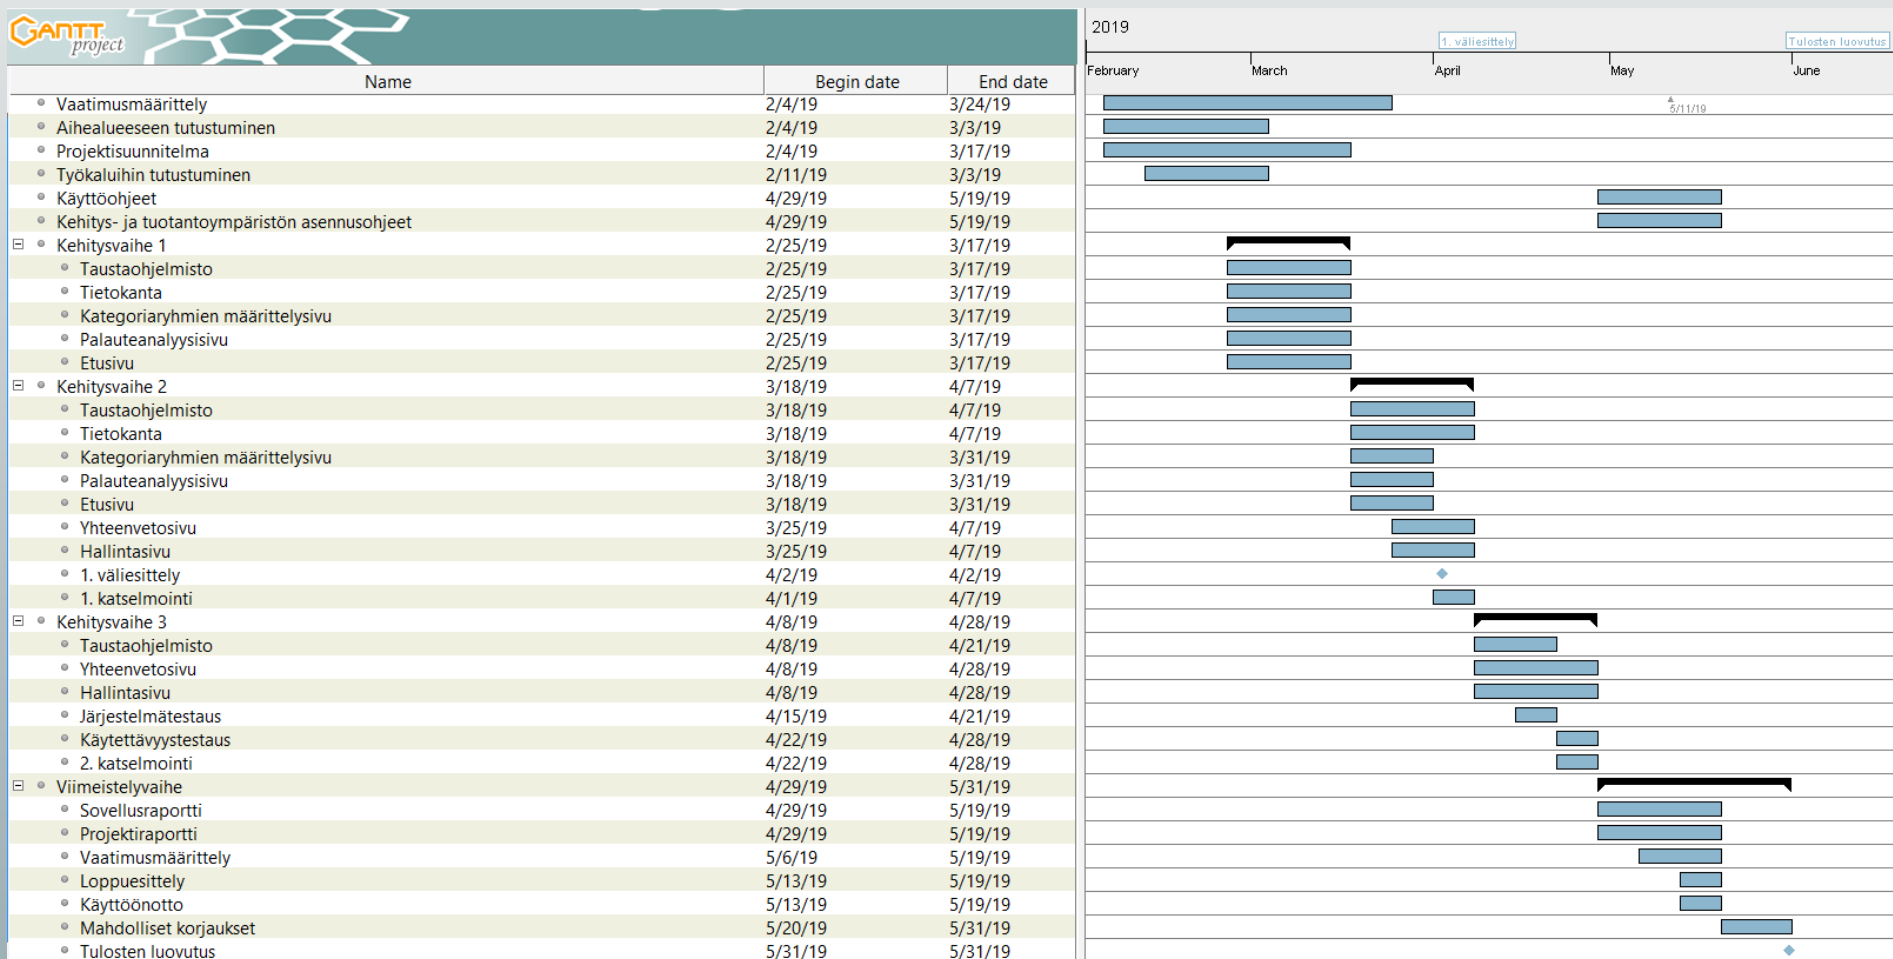

PROJEKTIN LÄPIVIENNTI