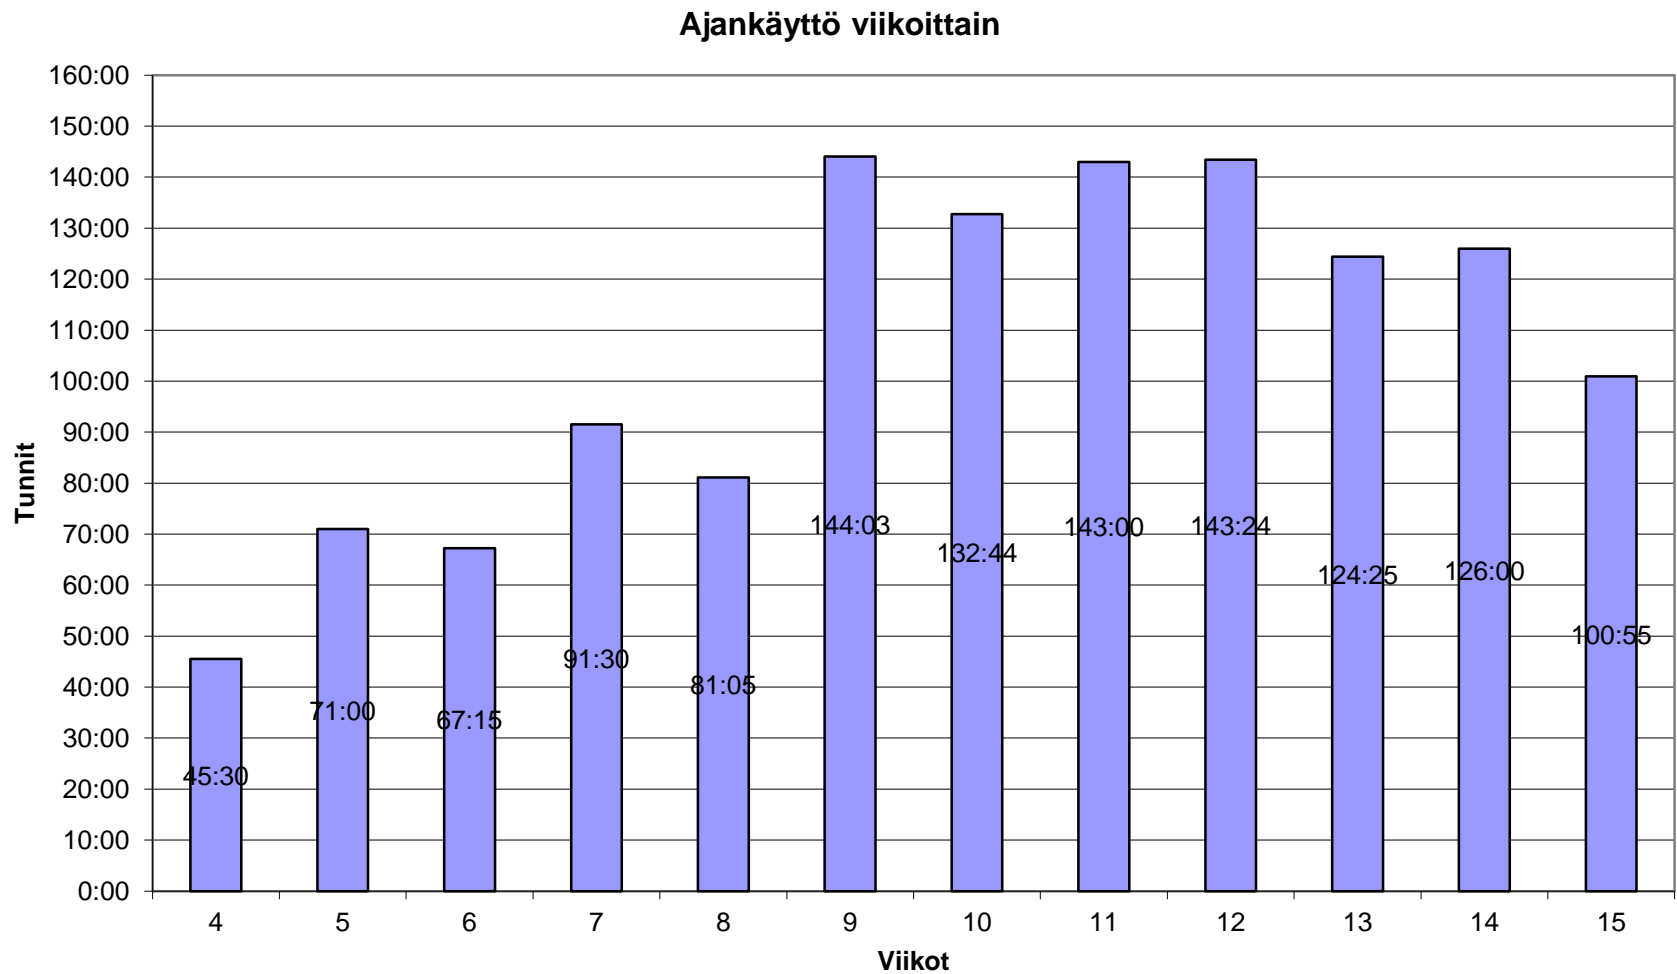

Ajankäyttö viikoittain

Ajankäyttö viikoittain

Aika	Tekijä						
Viikko	Kärkkäinen Samuli	Konu Timo	Raunio Miika	Aalto Jarkko	Rahkonen Samuli	Grand Total	
4	7:00	7:00	4:00	9:30	18:00	45:30	
5	12:30	12:30	20:00	15:00	11:00	71:00	
6	12:00	15:00	10:00	7:15	23:00	67:15	
7	16:00	21:30	18:30	13:30	22:00	91:30	
8	10:00	30:50	14:00	11:30	14:45	81:05	
9	29:40	28:53	25:30	31:15	28:45	144:03	
10	21:40	35:21	24:00	29:00	22:43	132:44	
11	24:25	35:24	28:15	27:00	27:56	143:00	
12	33:30	28:55	27:30	28:50	24:39	143:24	
13	19:25	24:35	23:25	26:15	30:45	124:25	
14	28:25	22:10	26:00	25:25	24:00	126:00	
15	21:10	21:10	21:45	19:50	17:00	100:55	
Grand Total	235:45	283:18	242:55	244:20	264:33	1270:51