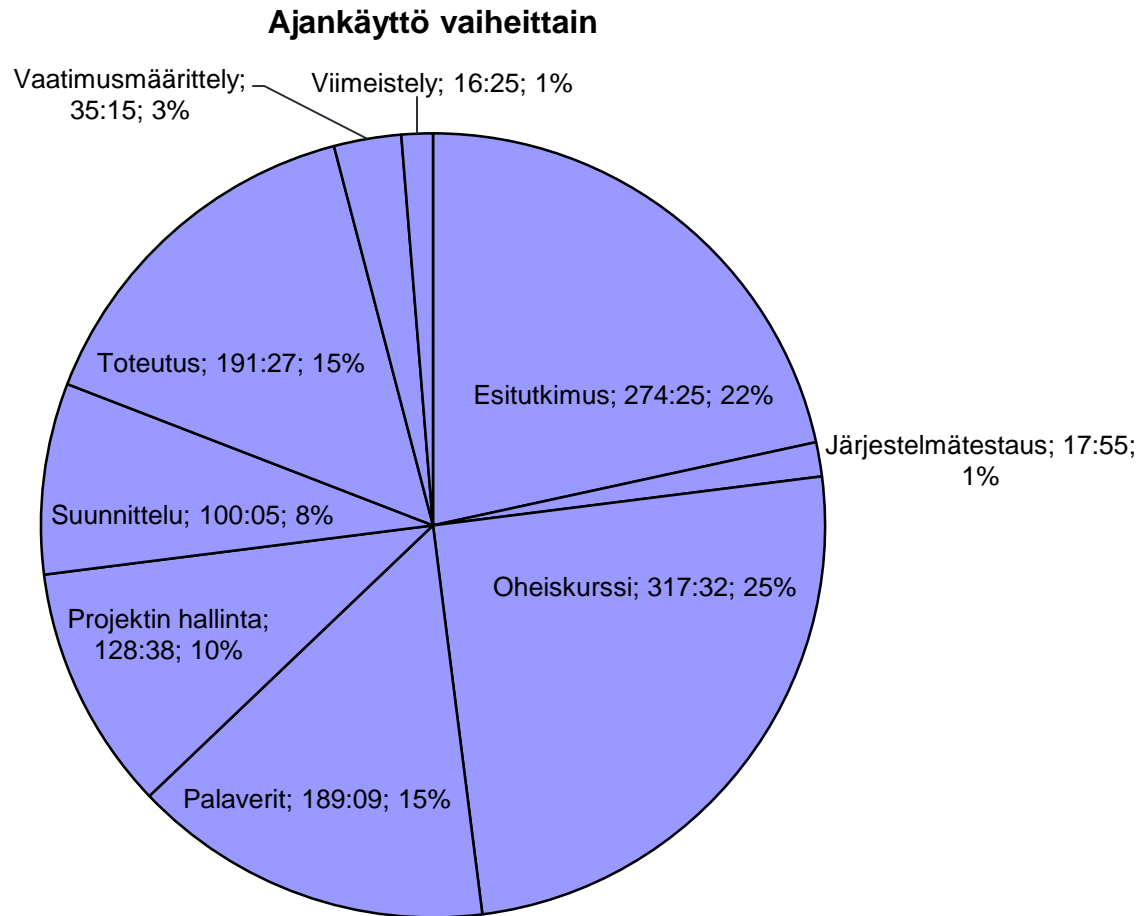

Ajankäyttö vaiheittain, viikot 4-15