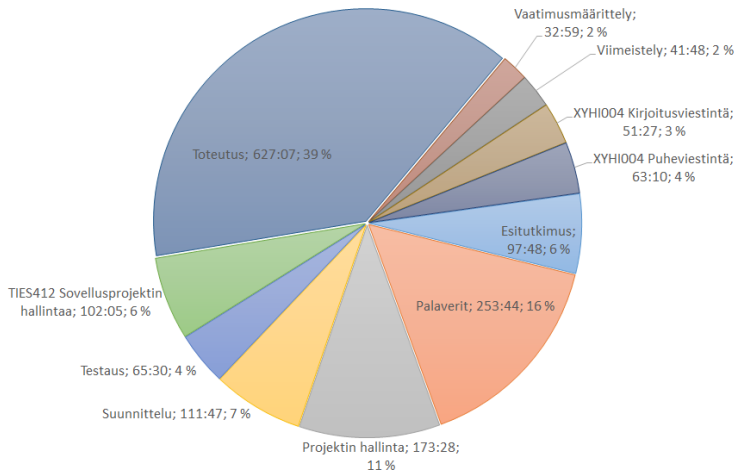

## 9. palaveri

27.5.2015

Kepler-projekti

# Tehdyt toimenpiteet

---

- Vaatimusmäärittelyä päivitetty
- Projektiraporttia kirjoitettu, ajankäyttöraportteja tarkistettu
- Viimeistely: Lähdekoodin kommentointia, pieniä korjauksia ja siistimistä
- Järjestelmätestausta

# Ajankäyttö vaiheittain, viikot 5-22