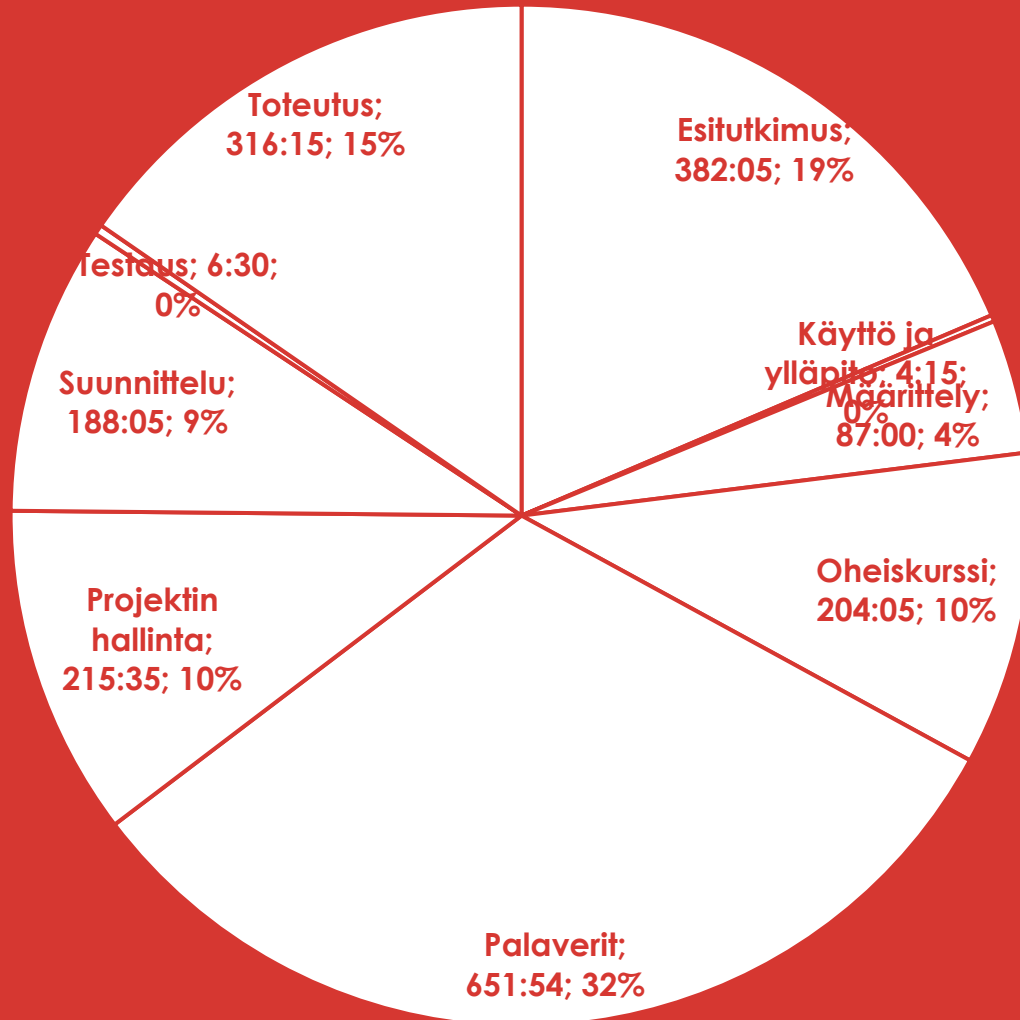

AJANKÄYTTÖ

- Jokaisella on tehtynä noin 370-490 tuntia
- 2141 tuntia kokonaisuudessa tehty hommia
 - Ero edelliseen 86 tuntia

Viikko	NR	LA	AV	AK	OH	Kaikki yhteensä	
	5	5:45	6:45	8:45	7:45	9:30	38:30
	6	14:45	16:45	14:45	16:00	20:00	82:15
	7	22:00	27:25	22:20	25:00	36:15	133:00
	8	19:30	38:10	13:10	17:45	23:05	111:40
	9	23:30	21:55	13:45	22:10	18:10	99:30
	10	29:15	21:35	21:45	15:15	19:50	107:40
	11	21:45	20:10	26:55	20:25	20:10	109:25
	12	9:00	13:10	10:45	8:45	6:00	47:40
	13	10:45	28:15	22:45	19:15	24:30	105:30
	14	18:25	25:51	20:30	25:00	24:00	113:46
	15	12:45	17:06	16:55	13:10	11:15	71:11
	16	11:55	19:20	17:05	20:45	10:15	79:20
	17	19:55	22:15	23:30	34:15	18:10	118:05
	18	13:10	12:35	17:00	16:00	11:00	69:45
	19	19:15	25:52	14:35	14:45	15:15	89:42
	20	8:55	23:55	20:35	18:00	26:00	97:25
	21	20:30	6:40	23:15	10:45	19:35	80:45
	22	16:00	8:00	17:15	14:15	26:10	81:40
	23	11:35	12:20	20:15	14:15	14:55	73:20
	24	16:10	17:05	13:20	8:30	14:00	69:05
	25	2:10	6:35	2:35	4:00	8:55	24:15
	26	3:00	15:35		2:15	2:40	23:30
	27	0:50	7:20	0:50	1:00	3:35	13:35
	28	1:20	14:10	2:15	6:00	5:40	29:25
	29	1:55	7:30	8:30	5:00	3:20	26:15
	30	0:55	9:15	13:20	4:00	0:55	28:25
	31	7:00	9:10	10:20	2:15	2:20	31:05
	32	1:00	10:10	14:00	4:45	1:15	31:10
	33	6:05	12:25	9:50	3:00	4:55	36:15
	34	2:45	8:15	1:10	2:30	9:30	24:10
	35	10:05	6:45	12:35	7:35	5:40	42:40
	36	2:15		11:45	11:10	2:45	27:55
	37	2:35		7:30	4:00	2:30	16:35
	38	4:30			1:00	1:15	6:45
Kaikki yhteensä	371:15	492:19	453:50	400:30	423:20	2141:14	

Ajankäyttö viikoittain

15. PALAVERIN TILANNE

TILANNE NYT