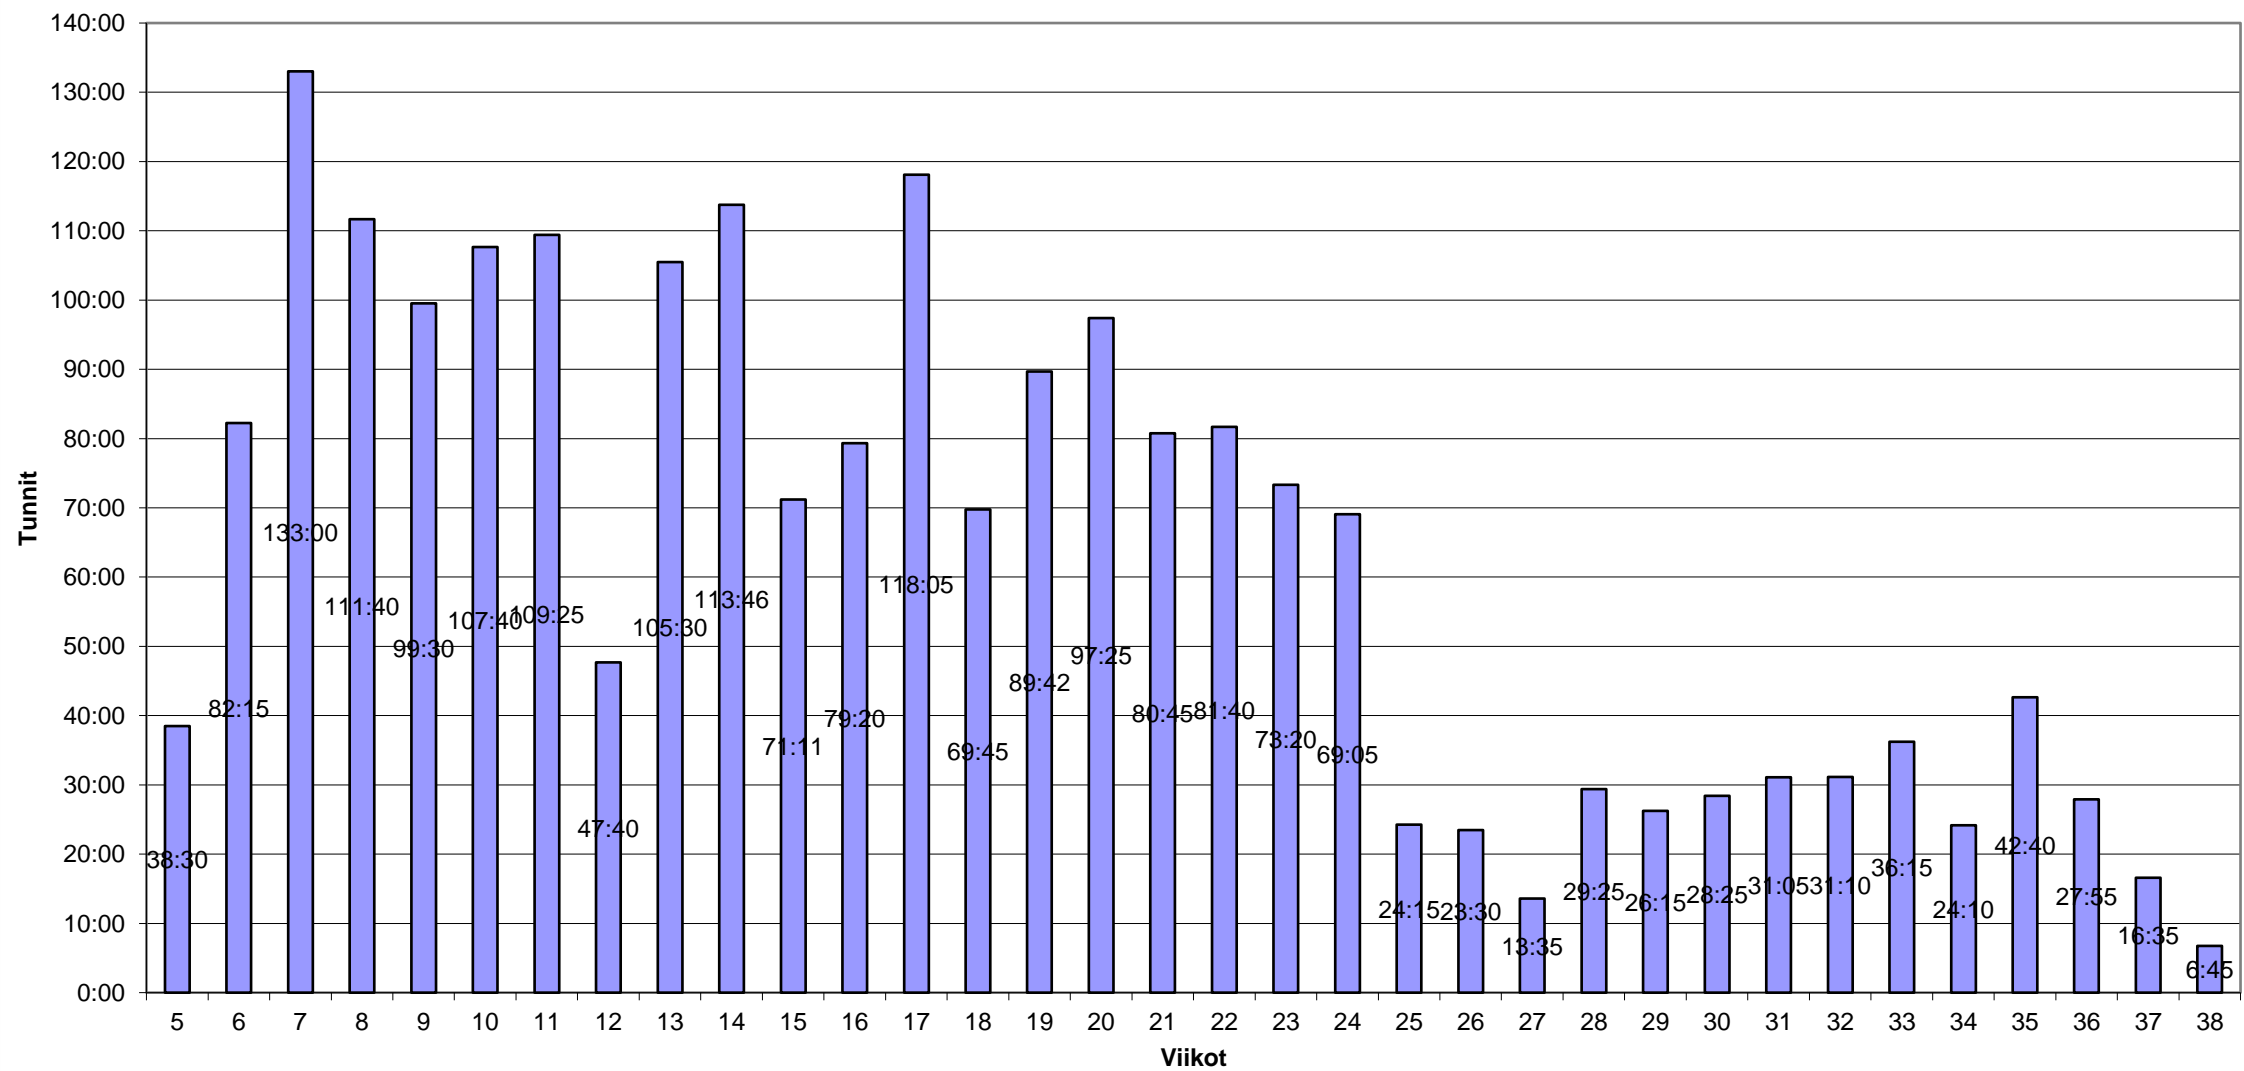

AJANKÄYTTÖ

- Jokaisella on tehtynä noin 370-490 tuntia
- 2141 tuntia kokonaisuudessa tehty hommia
 - Ero edelliseen 86 tuntia

Viikko	NR	LA	AV	AK	OH	Kaikki yhteensä	
	5	5:45	6:45	8:45	7:45	9:30	38:30
	6	14:45	16:45	14:45	16:00	20:00	82:15
	7	22:00	27:25	22:20	25:00	36:15	133:00
	8	19:30	38:10	13:10	17:45	23:05	111:40
	9	23:30	21:55	13:45	22:10	18:10	99:30
	10	29:15	21:35	21:45	15:15	19:50	107:40
	11	21:45	20:10	26:55	20:25	20:10	109:25
	12	9:00	13:10	10:45	8:45	6:00	47:40
	13	10:45	28:15	22:45	19:15	24:30	105:30
	14	18:25	25:51	20:30	25:00	24:00	113:46
	15	12:45	17:06	16:55	13:10	11:15	71:11
	16	11:55	19:20	17:05	20:45	10:15	79:20
	17	19:55	22:15	23:30	34:15	18:10	118:05
	18	13:10	12:35	17:00	16:00	11:00	69:45
	19	19:15	25:52	14:35	14:45	15:15	89:42
	20	8:55	23:55	20:35	18:00	26:00	97:25
	21	20:30	6:40	23:15	10:45	19:35	80:45
	22	16:00	8:00	17:15	14:15	26:10	81:40
	23	11:35	12:20	20:15	14:15	14:55	73:20
	24	16:10	17:05	13:20	8:30	14:00	69:05
	25	2:10	6:35	2:35	4:00	8:55	24:15
	26	3:00	15:35		2:15	2:40	23:30
	27	0:50	7:20	0:50	1:00	3:35	13:35
	28	1:20	14:10	2:15	6:00	5:40	29:25
	29	1:55	7:30	8:30	5:00	3:20	26:15
	30	0:55	9:15	13:20	4:00	0:55	28:25
	31	7:00	9:10	10:20	2:15	2:20	31:05
	32	1:00	10:10	14:00	4:45	1:15	31:10
	33	6:05	12:25	9:50	3:00	4:55	36:15
	34	2:45	8:15	1:10	2:30	9:30	24:10
	35	10:05	6:45	12:35	7:35	5:40	42:40
	36	2:15		11:45	11:10	2:45	27:55
	37	2:35		7:30	4:00	2:30	16:35
	38	4:30			1:00	1:15	6:45
Kaikki yhteensä	371:15	492:19	453:50	400:30	423:20	2141:14	

Ajankäyttö viikoittain

15. PALAVERIN TILANNE

TILANNE NYT