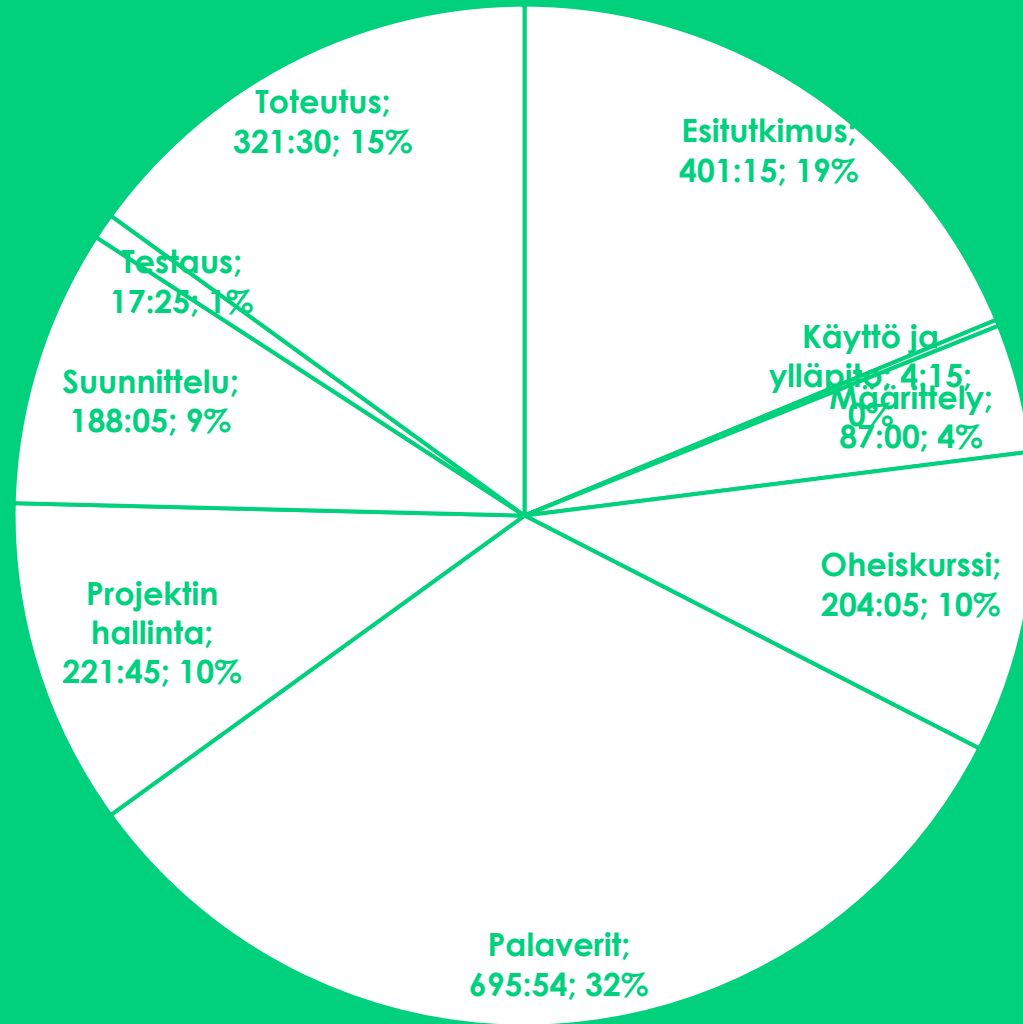

AJANKÄYTTÖ

- Jokaisella on tehtynä noin 380-530 tuntia
- 2229 tuntia kokonaisuudessa tehty hommia
 - Ero edelliseen 88 tuntia

Viikko	NR	LA	AV	AK	OH	Kaikki yhteensä	
	5	5:45	6:45	8:45	7:45	9:30	38:30
	6	14:45	16:45	14:45	16:00	20:00	82:15
	7	22:00	27:25	22:20	25:00	36:15	133:00
	8	19:30	38:10	13:10	17:45	23:05	111:40
	9	23:30	21:55	13:45	22:10	18:10	99:30
	10	29:15	21:35	21:45	15:15	19:50	107:40
	11	21:45	20:10	26:55	20:25	20:10	109:25
	12	9:00	13:10	10:45	8:45	6:00	47:40
	13	10:45	28:15	22:45	19:15	24:30	105:30
	14	18:25	25:51	20:30	25:00	24:00	113:46
	15	12:45	17:06	16:55	13:10	11:15	71:11
	16	11:55	19:20	17:05	20:45	10:15	79:20
	17	19:55	22:15	23:30	34:15	18:10	118:05
	18	13:10	12:35	17:00	16:00	11:00	69:45
	19	19:15	25:52	14:35	14:45	15:15	89:42
	20	8:55	23:55	20:35	18:00	26:00	97:25
	21	20:30	6:40	23:15	10:45	19:35	80:45
	22	16:00	8:00	17:15	14:15	26:10	81:40
	23	11:35	12:20	20:15	14:15	14:55	73:20
	24	16:10	17:05	13:20	8:30	14:00	69:05
	25	2:10	6:35	2:35	4:00	8:55	24:15
	26	3:00	15:35		2:15	2:40	23:30
	27	0:50	7:20	0:50	1:00	3:35	13:35
	28	1:20	14:10	2:15	6:00	5:40	29:25
	29	1:55	7:30	8:30	5:00	3:20	26:15
	30	0:55	9:15	13:20	4:00	0:55	28:25
	31	7:00	9:10	10:20	2:15	2:20	31:05
	32	1:00	10:10	14:00	4:45	1:15	31:10
	33	6:05	12:25	9:50	3:00	4:55	36:15
	34	2:45	8:15	1:10	2:30	9:30	24:10
	35	10:05	11:45	12:35	7:35	5:40	47:40
	36	2:15	0:55	11:45	11:10	2:45	28:50
	37	2:35	8:20	7:30	4:00	2:30	24:55
	38	7:05	11:00	10:45	1:00	14:28	44:18
	39	5:25	14:05	5:45		11:10	36:25
Kaikki yhteensä	379:15	531:39	470:20	400:30	447:43	2229:27	

Ajankäyttö viikoittain

16. PALAVERIN TILANNE

TILANNE NYT