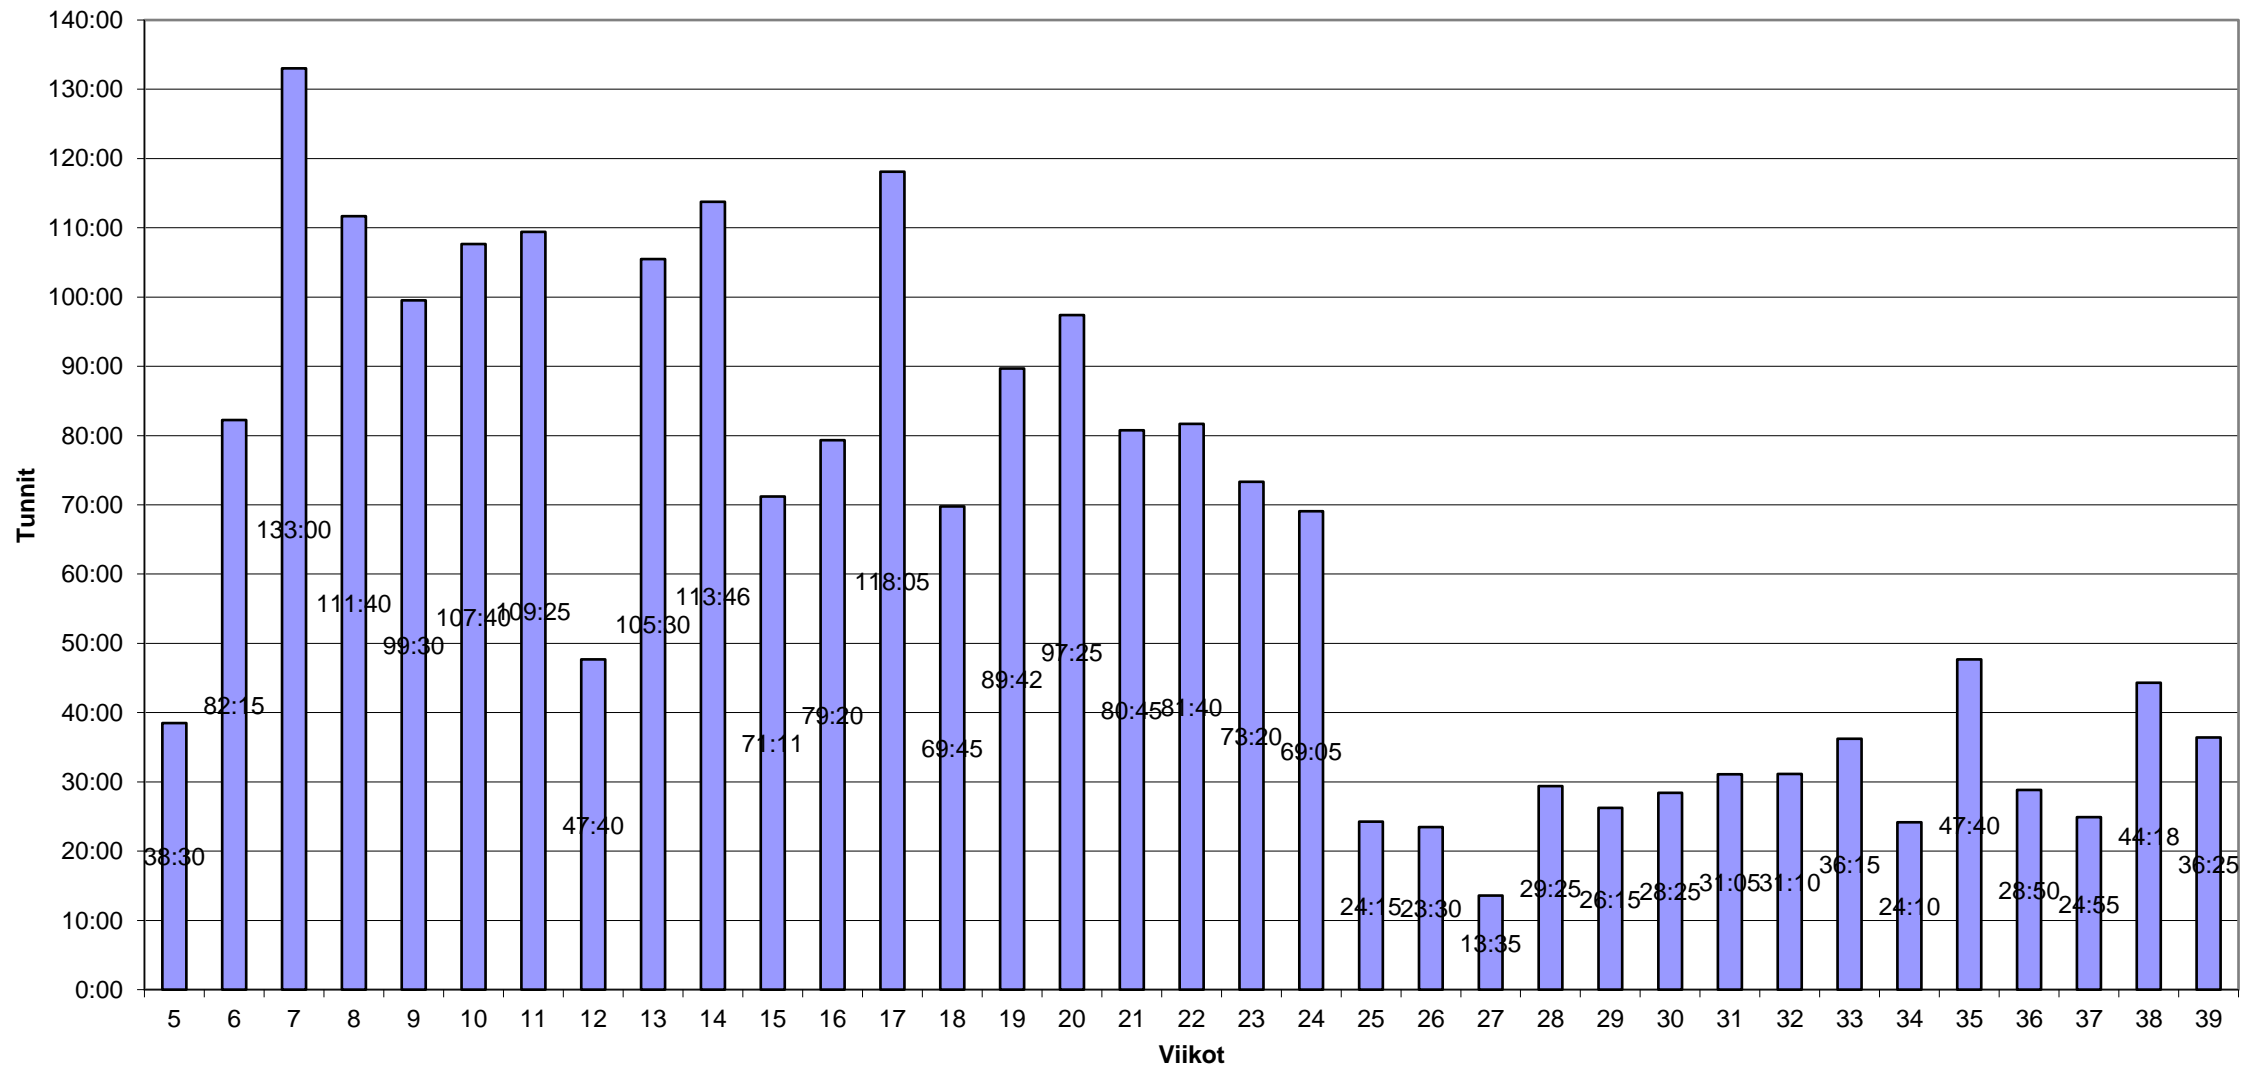

KODAVI TILAKATS AUS

17. palaveri

MITÄ OLLAAN SAATU AIKAISEKSI

- Viimeistely käyttöliittymää
- Testauksen suunnittelu
- Saatua sovellus palvelimelle

MITÄ SEURAAVAKSI

- Projektiraportti. (luvut 5-10)
- Sovellusraportti.
- Testaus. (Järjestelmätestauksen sisäinen deadline on 28.9.)
 - Kristiinan testipäivä
- Käyttöönotto.

AJANKÄYTTÖ

- Jokaisella on tehtynä noin 380-530 tuntia
- 2229 tuntia kokonaisuudessa tehty hommia
 - Ero edelliseen 88 tuntia

Viikko	NR	LA	AV	AK	OH	Kaikki yhteensä	
	5	5:45	6:45	8:45	7:45	9:30	38:30
	6	14:45	16:45	14:45	16:00	20:00	82:15
	7	22:00	27:25	22:20	25:00	36:15	133:00
	8	19:30	38:10	13:10	17:45	23:05	111:40
	9	23:30	21:55	13:45	22:10	18:10	99:30
	10	29:15	21:35	21:45	15:15	19:50	107:40
	11	21:45	20:10	26:55	20:25	20:10	109:25
	12	9:00	13:10	10:45	8:45	6:00	47:40
	13	10:45	28:15	22:45	19:15	24:30	105:30
	14	18:25	25:51	20:30	25:00	24:00	113:46
	15	12:45	17:06	16:55	13:10	11:15	71:11
	16	11:55	19:20	17:05	20:45	10:15	79:20
	17	19:55	22:15	23:30	34:15	18:10	118:05
	18	13:10	12:35	17:00	16:00	11:00	69:45
	19	19:15	25:52	14:35	14:45	15:15	89:42
	20	8:55	23:55	20:35	18:00	26:00	97:25
	21	20:30	6:40	23:15	10:45	19:35	80:45
	22	16:00	8:00	17:15	14:15	26:10	81:40
	23	11:35	12:20	20:15	14:15	14:55	73:20
	24	16:10	17:05	13:20	8:30	14:00	69:05
	25	2:10	6:35	2:35	4:00	8:55	24:15
	26	3:00	15:35		2:15	2:40	23:30
	27	0:50	7:20	0:50	1:00	3:35	13:35
	28	1:20	14:10	2:15	6:00	5:40	29:25
	29	1:55	7:30	8:30	5:00	3:20	26:15
	30	0:55	9:15	13:20	4:00	0:55	28:25
	31	7:00	9:10	10:20	2:15	2:20	31:05
	32	1:00	10:10	14:00	4:45	1:15	31:10
	33	6:05	12:25	9:50	3:00	4:55	36:15
	34	2:45	8:15	1:10	2:30	9:30	24:10
	35	10:05	11:45	12:35	7:35	5:40	47:40
	36	2:15	0:55	11:45	11:10	2:45	28:50
	37	2:35	8:20	7:30	4:00	2:30	24:55
	38	7:05	11:00	10:45	1:00	14:28	44:18
	39	5:25	14:05	5:45		11:10	36:25
Kaikki yhteensä	379:15	531:39	470:20	400:30	447:43	2229:27	

Ajankäyttö viikoittain

16. PALAVERIN TILANNE

TILANNE NYT