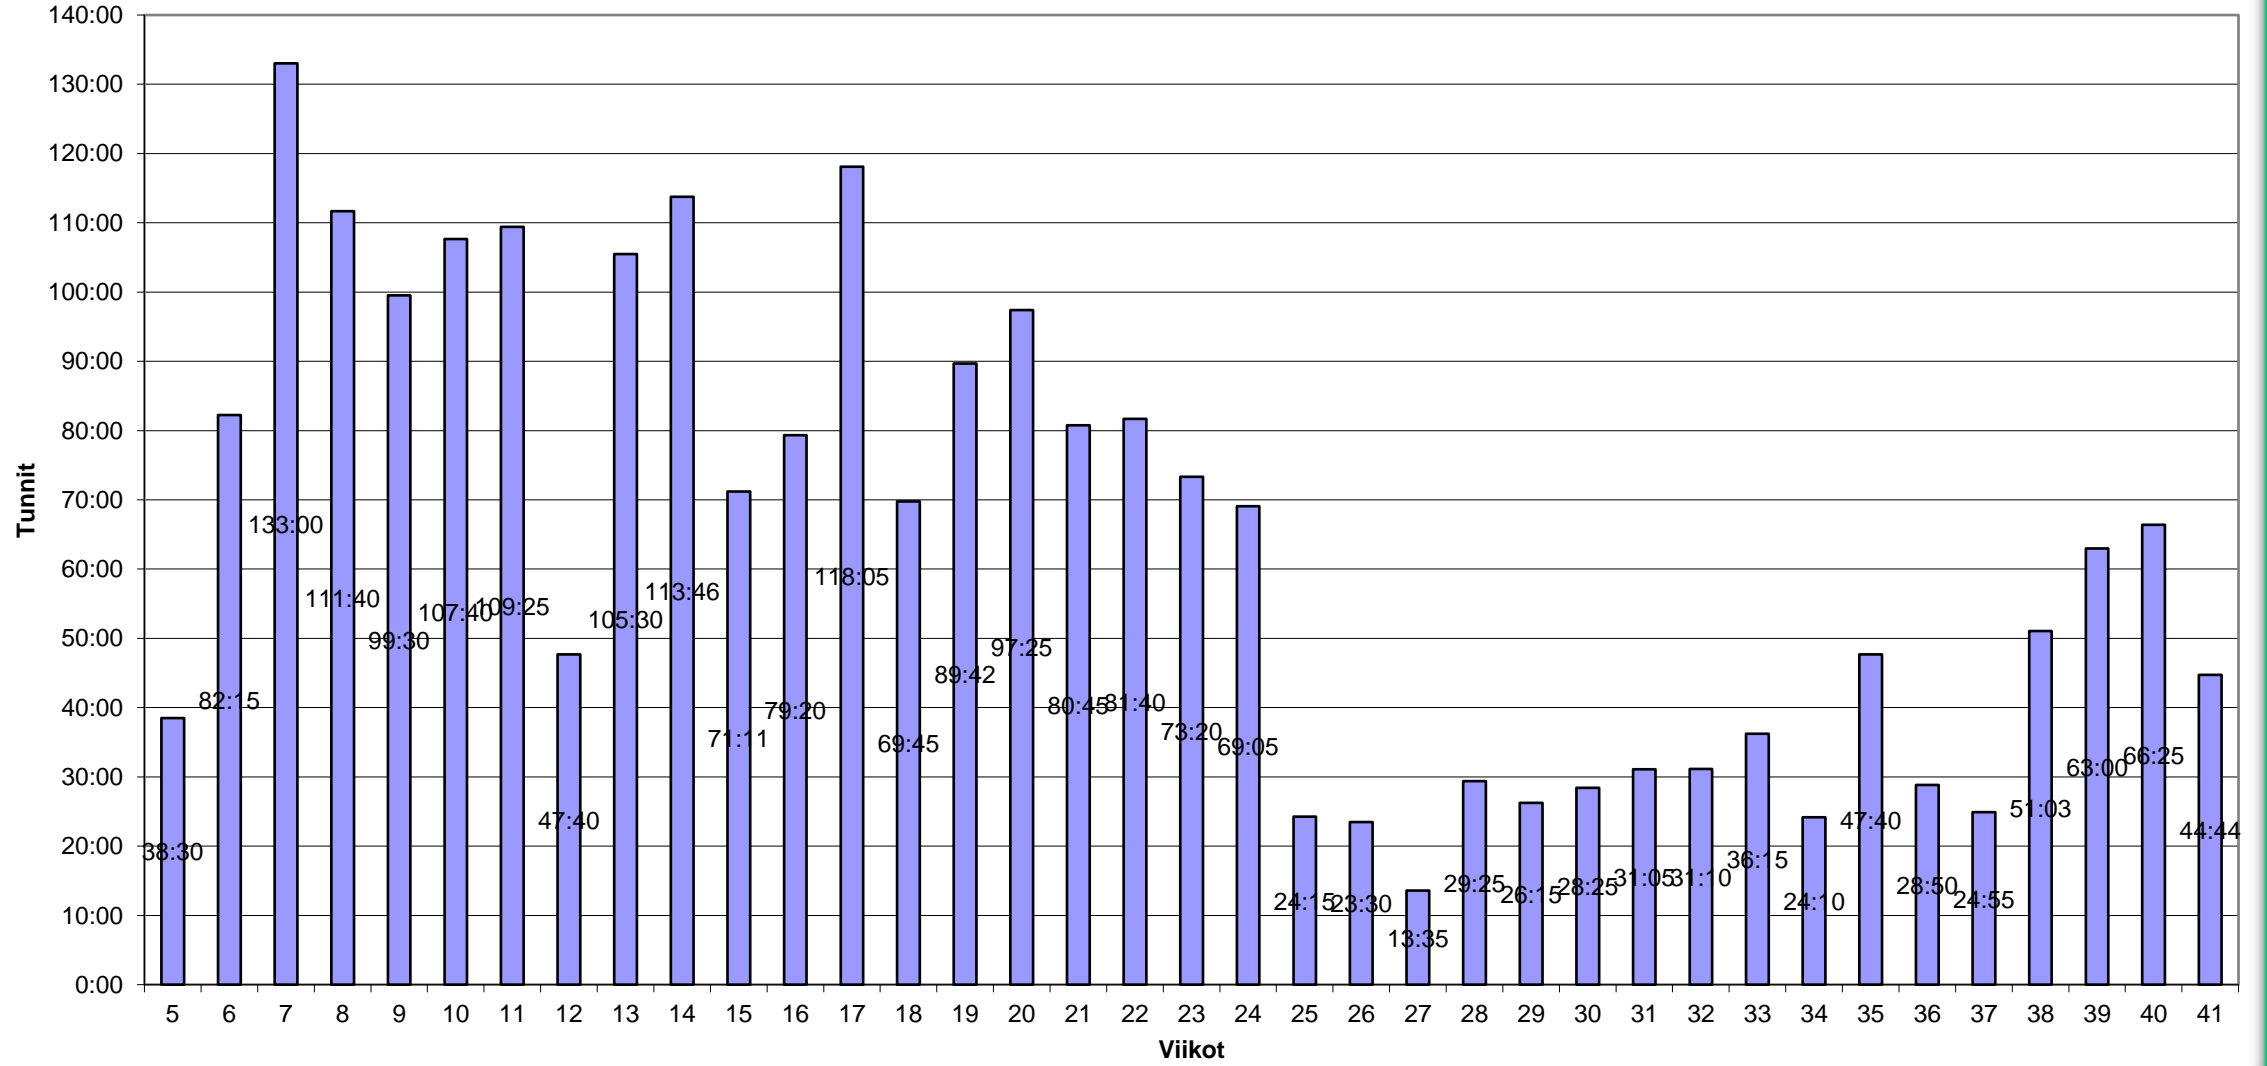

Viikko		NR	LA	AV	AK	OH	Kaikki yhteensä
	5	2:45	3:45	5:45	4:45	6:30	23:30
	6	11:30	12:45	11:45	9:00	12:00	57:00
	7	18:45	22:10	16:30	18:15	24:15	99:55
	8	16:15	32:10	7:55	14:30	18:55	89:45
	9	23:30	14:55	13:45	22:10	18:10	92:30
	10	27:45	20:05	20:15	13:45	19:50	101:40
	11	21:45	20:10	26:55	20:25	20:10	109:25
	12	9:00	13:10	10:45	8:45	6:00	47:40
	13	3:45	23:45	17:00	14:00	19:15	77:45
	14	16:55	25:01	19:40	24:15	23:10	109:01
	15	12:45	17:06	16:55	13:10	11:15	71:11
	16	11:55	19:20	17:05	20:45	10:15	79:20
	17	19:55	22:15	23:30	34:15	18:10	118:05
	18	4:00	7:25	11:55	11:00	5:15	39:35
	19	17:10	23:47	14:00	11:45	11:10	77:52
	20	8:55	20:45	19:00	16:00	21:50	86:30
	21	19:00	5:40	23:15	10:45	19:05	77:45
	22	16:00	8:00	17:15	14:15	26:10	81:40
	23	11:35	12:20	20:15	14:15	14:55	73:20
	24	16:10	17:05	13:20	8:30	14:00	69:05
	25	2:10	6:35	2:35	4:00	8:55	24:15
	26	3:00	15:35		2:15	2:40	23:30
	27	0:50	7:20	0:50	1:00	3:35	13:35
	28	1:20	14:10	2:15	6:00	5:40	29:25
	29	1:55	7:30	8:30	5:00	3:20	26:15
	30	0:55	9:15	13:20	4:00	0:55	28:25
	31	7:00	9:10	10:20	2:15	2:20	31:05
	32	1:00	10:10	14:00	4:45	1:15	31:10
	33	6:05	12:25	9:50	3:00	4:55	36:15
	34	2:45	8:15	1:10	2:30	9:30	24:10
	35	10:05	11:45	12:35	7:35	5:40	47:40
	36	2:15	0:55	11:45	11:10	2:45	28:50
	37	2:35	8:20	7:30	4:00	2:30	24:55
	38	7:05	11:00	10:45	7:45	14:28	51:03
	39	6:55	20:15	11:40	10:15	13:55	63:00
	40	15:05	23:25	6:30	10:10	11:15	66:25
	41	10:30	8:09	7:20	7:30	11:15	44:44
Kaikki yhteensä		370:50	525:53	457:40	397:40	425:13	2177:16

Ajankäyttö viikoittain