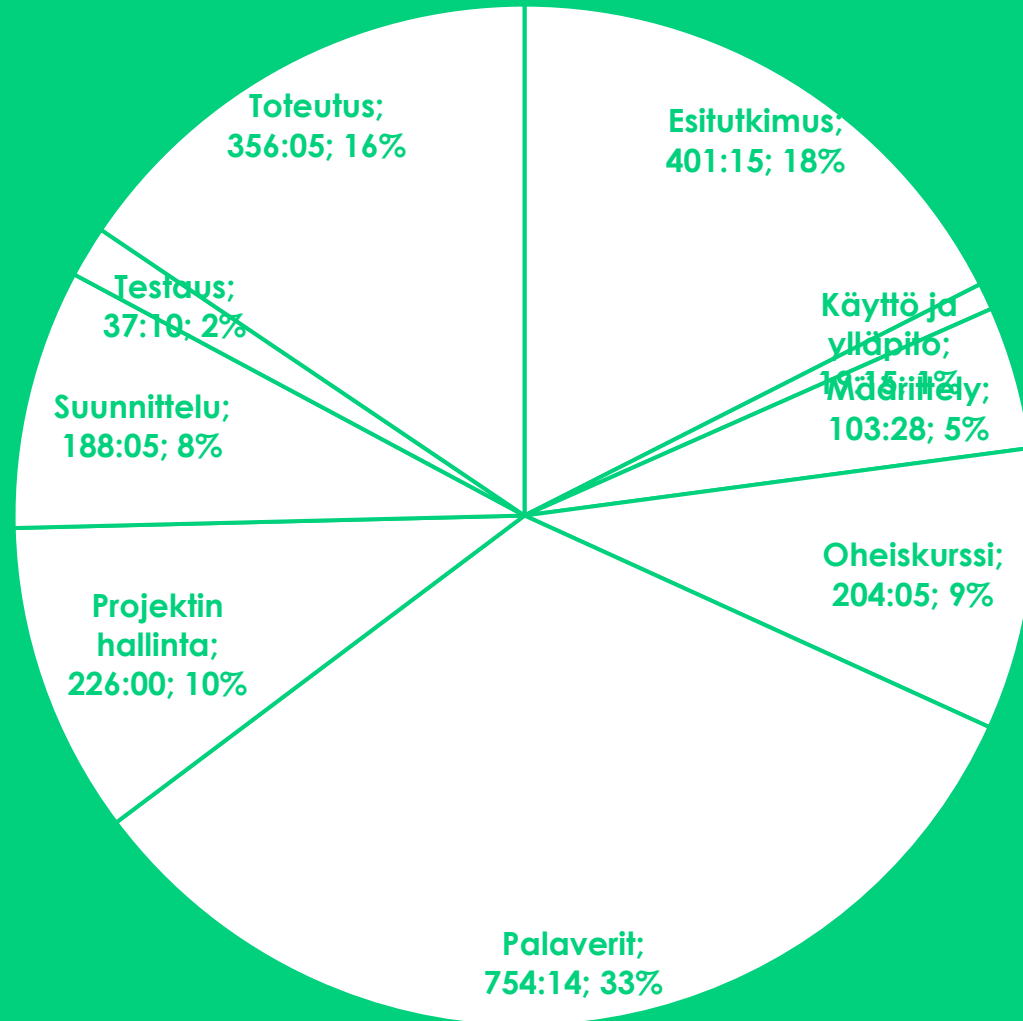

18.PALAVERIN TILANNE